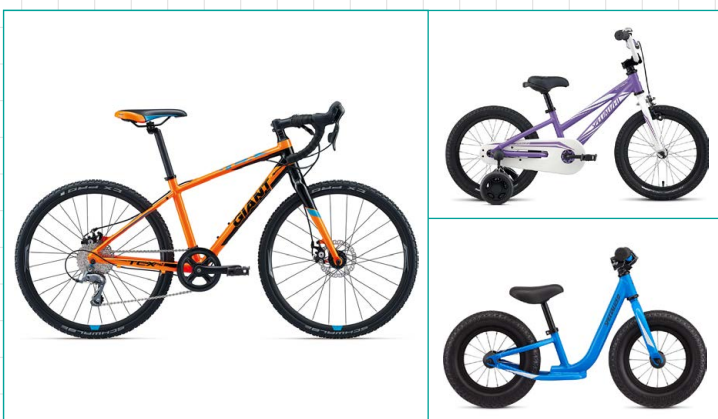

レンタル自転車リスト 全90台

NATORI CYCLE
SPORTS CENTER

ロードバイク～マウンテンバイクまで様々な最先端の自転車をご用意。大人も子どもも楽しめるよう、サイズも豊富に取り揃えています。

ロードバイク 全12台

TREK Domane AL 3 /4台

SPECIALIZED ALLEZ SPORT /2台

SPECIALIZED DOLCE SPORT /2台

ANCHOR RL3 ドロップ /4台

※男女各サイズをご用意しています。

クロスバイク 全26台

TREK FX 2 Disc /8台

SPECIALIZED SIRRUS /12台

GIANT ESCAPE RX DISC /6台

※男女各サイズをご用意しています。

電動自転車 全15台

YAMAHA PAS /6台

PANASONIC ジェッター /2台

PANASONIC ベロスター・ミニ /3台

PANASONIC ギュット・クルーム・DX /2台

TREK Verve+ 2 /2台

マウンテンバイク 全6台

ARAYA MFD /3台
TREK Marlin 6 /3台
※各種サイズをご用意しています。

ビーチバイク 全1台

SPECIALIZED ROLL SPORT /1台

シティ自転車 全10台

BRIDGESTON アルミユ /6台
BRIDGESTON F6F /4台
※各種サイズをご用意しています。

キッズ自転車 全20台

小学生向けのスポーツ自転車から自転車に乗れない
小さなお子様向けキックバイクまでをご用意しています。

SPECIALIZED HOTWALK /4台
SPECIALIZED HOTROCK /6台
TREK Precaliber /6台
GIANT TCX ESPOIR /4台